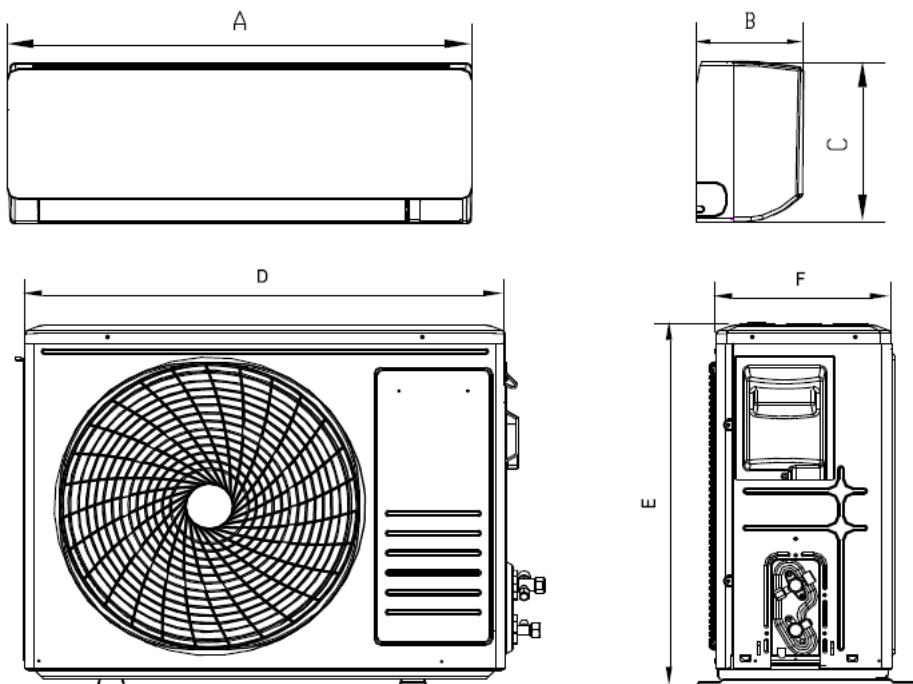

Zdjęcie

Aplikacja: Smart Life (free: Android, ios)

Specyfikacja

MODEL	ALFA 12K WIFI	ALFA 18K WIFI	ALFA 24K WIFI
WYDAJNOŚĆ:	12 BTU/h	18 BTU/h	24 BTU/h
PARAMETRY CHŁODNICZE/GRZEWCZE			
CZYNNIK CHŁODZĄCY:	R32	R32	R32
Ilość czynnika:	0,55kg	0,92kg	1,06kg
Ekwiwalent CO ₂	0,372t	0,621t	0,7161t
EFEKTYWNOŚĆ ENERGETYCZNA:	SEER: 6,5 SCOP: 4,8	SEER: 6,3 SCOP: 4,7	SEER: 6,5 SCOP: 4,6
PRZEPŁYW POWIETRZA (wewn.):	550m ³ /h	800m ³ /h	970m ³ /h
MOC:	Chłodzenie: 3500W Grzanie: 3520W	Chłodzenie: 5130W Grzanie: 5230W	Chłodzenie: 6810W Grzanie: 68700W
ZAKRES MOCY:	Chł. 1000...3870W Grz. 1000...3950W	Chł. 1250...5920W Grz. 1350...6280W	Chł. 1830...7810W Grz. 1850...7930W
MAX. CIŚNIENIE:	Dekompresja: 3,7MPa Ssanie: 1,2Mpa	Dekompresja: 3,7MPa Ssanie: 1,2Mpa	Dekompresja: 3,7MPa Ssanie: 1,2Mpa
PARAMETRY AKUSTYCZNE			
	Wewn: 50dB(A) Zewn: 60dB(A)	Wewn: 53dB(A) Zewn: 65dB(A)	Wewn: 54dB(A) Zewn: 67dB(A)
PARAMETRY ELEKTRYCZNE			
ZASILANIE:	230VAC 50Hz		
POBÓR MOCY:	Chłodzenie: 1,04kW Grzanie: 1,02kW	Chłodzenie: 1,53kW Grzanie: 1,55kW	Chłodzenie: 1,98kW Grzanie: 2,05kW
POBÓR PRĄDU:	Chłodzenie: 4,5A Grzanie: 4,4A	Chłodzenie: 7,2A Grzanie: 7,3A	Chłodzenie: 8,9A Grzanie: 9A
PAKOWANIE			
Wymiar jednostki wewnętrznej	777 x 250 x 205mm	910 x 292 x 205mm	1010 x 315 x 220mm
Wymiar jednostki zewnętrznej	712 x 498 x 234mm	794 x 602 x 288mm	845 x 693 x 336mm
WAGA:	Wewn: 8,5kg Zewn: 22kg	Wewn: 10kg Zewn: 36kg	Wewn: 13kg Zewn: 46kg
OPROGRAMOWANIE			
Android IOS	SmartLife		

Wymiary

	A	B	C	D	E	F
ALFA 12K WIFI	777mm	250mm	205mm	712mm	498mm	234mm
ALFA 18K WIFI	910mm	292mm	205mm	794mm	602mm	288mm
ALFA 24K WIFI	1010mm	315mm	220mm	845mm	693mm	336mm

Rysunek techniczny

Tabliczka energetyczna